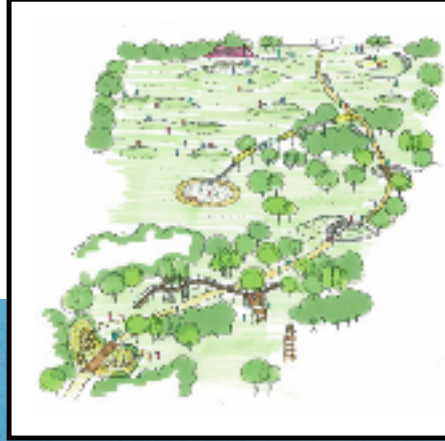

●「丘」のイメージ

●「遊びの森」のイメージ

●人工海浜「連絡路」のイメージ

●「エントランス広場」のイメージ

●「竹林の径」のイメージ

みんなで考えた公園だから、これからもみんなで楽しく使っていきたいですね

●遊水池護岸部「関連施設」のイメージ

●「ステージ」のイメージ

この案はこれから
1.事業費の調整
2.管理運営方法の検討
3.技術的課題の解決
4.松茂町との調整
などを経て、実施案になります

いろんなイベントができそうですね

●「幼児遊具広場」のイメージ

●「じゃぶじゃぶ池」のイメージ

早くできな
いかな～

●「キャンプ場」のイメージ

●「スポーツ広場」のイメージ

●「白砂の径」のイメージ